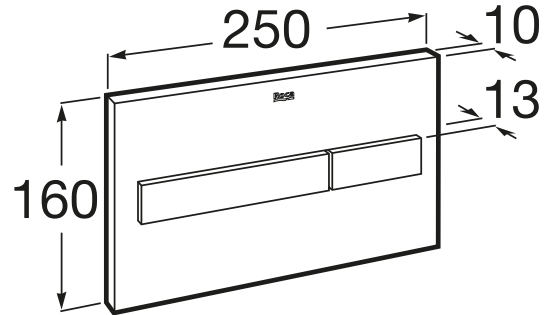

IN-WALL

PL7 DUAL (ONE) - Placa de accionamiento con descarga dual con acabados mate

MEDIDAS

Longitud 250 mm  
 Altura 160 mm

COLORES Y ACABADOS

6 Negro mate

PVPR (IVA INCLUIDO)

136,73 €

DIBUJOS TÉCNICOS

CARACTERÍSTICAS

PL7 DUAL (ONE) - Placa de accionamiento con descarga dual para sistemas de instalación "ONE" de Roca. Sin necesidad de utilizar herramientas para la instalación.

Número de pulsadores: 2

COMPATIBLE

DUPLO WC ONE  
FREESTANDING - Bastidor  
con cisterna autoportante  
de doble descarga para  
inodoro suspendido. Codo  
de 90 ° / 110 °

890077020

DUPLO WC ONE  
COMPACT - Bastidor con  
cisterna compacta  
empotrable de doble  
descarga para inodoro  
suspendido. Codo de 90 ° /  
110 °

890073020

DUPLO WC ONE - Bastidor  
con cisterna compacta  
empotrable de doble  
descarga para inodoro  
suspendido. Codo de 90 ° /  
110 °

890070020

Kit de adaptación para  
placas de accionamiento

890064000